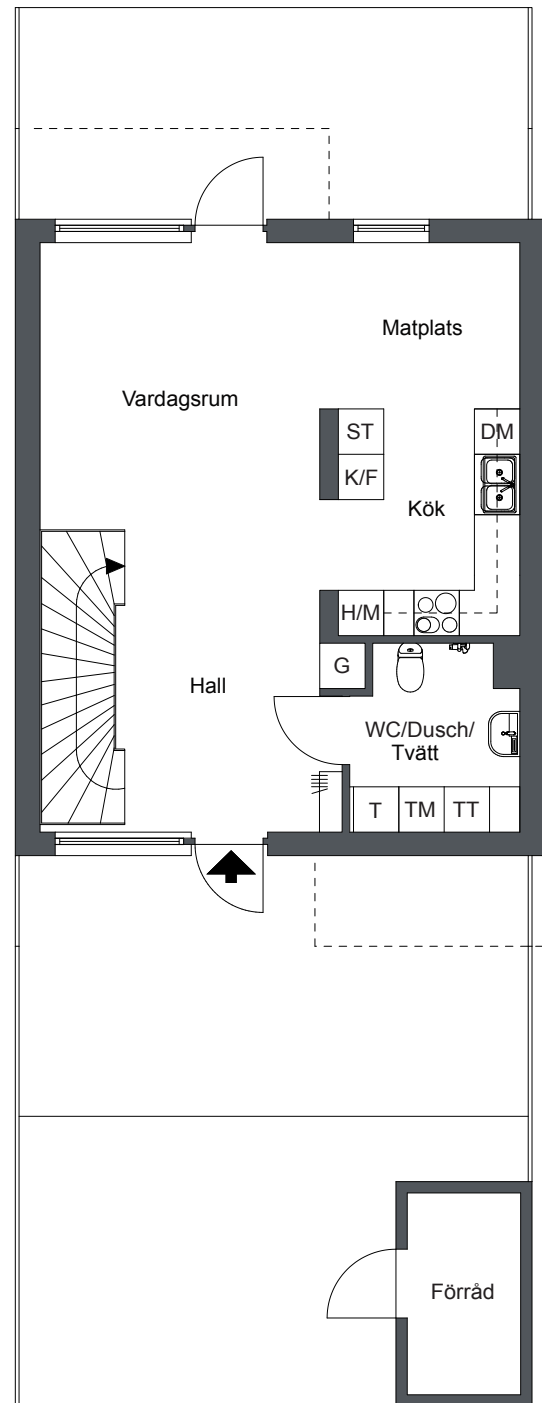

Nyponlunden, Örebro

4 Rok 101 m²

Lägenhets nr:

LGH 5-01

Förklaringar

-  K/F Kombinerad kyl och frys
-  H/M Högskåp m. inbyggd micro
-  Inbyggdshäll m. ugn
-  DM Diskmaskin
-  G Garderob
-  ST Städsåp
-  TM Tvättmaskin
-  TT Torktumlare
-  T Teknik
-  Hatthylla

Plan 1

0 1 2 3 4 5m

Viss avvikelse kan förekomma. Skala och mått kan avvika från verkligheten. Detta bofaktablad är upprättat 2012-03-16

Nyponlunden, Örebro

4 Rok 101 m²

Lägenhets nr:

LGH 5-01

Förklaringar

G Garderob

ST Städskåp

Streckade möbler är tillval

Plan 2

Viss avvikelse kan förekomma. Skala och mått kan avvika från verkligheten.
Detta bofaktablad är upprättat 2012-03-16