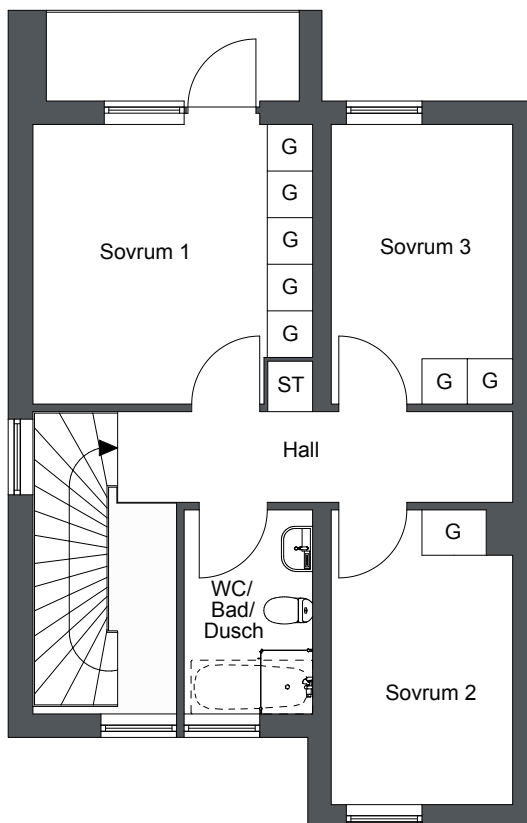

Nyponlunden, Örebro

4 Rok 101 m²

Lägenhets nr:

LGH 5-01

Förklaringar

-  K/F Kombinerad kyl och frys
-  H/M Högskåp m. inbyggd micro
-  Inbyggdshäll m. ugn
-  DM Diskmaskin
-  G Garderob
-  ST Städsåp
-  TM Tvättmaskin
-  TT Torktumlare
-  T Teknik
-  Hatthylla

Plan 1

0 1 2 3 4 5m

Viss avvikelse kan förekomma. Skala och mått kan avvika från verkligheten. Detta bofaktablad är upprättat 2012-03-16

Nyponlunden, Örebro

4 Rok 101 m²

Lägenhets nr:

LGH 5-01

Förklaringar

G Garderob

ST Städskåp

Streckade möbler är tillval

Plan 2

Viss avvikelse kan förekomma. Skala och mått kan avvika från verkligheten.
Detta bofaktablad är upprättat 2012-03-16