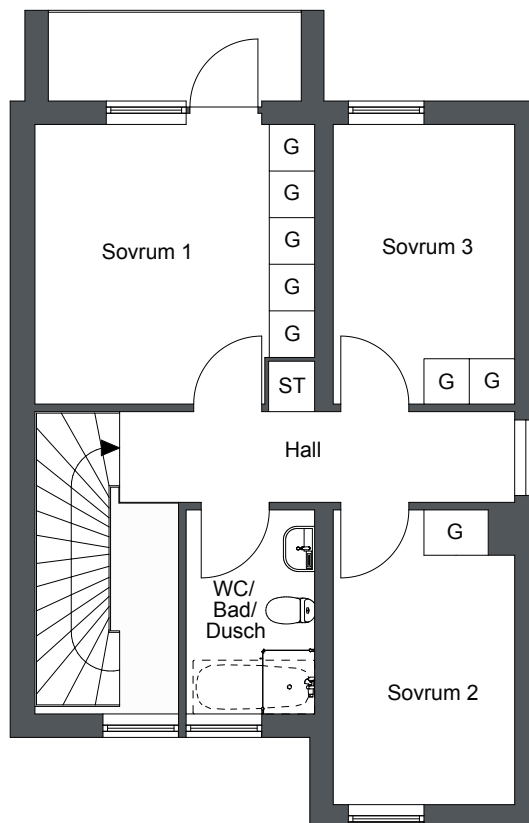

Nyponlunden, Örebro

4 Rok 101 m²

Lägenhets nr:

LGH 1-01

Förklaringar

-  Kombinerad kyl och frys
-  Högskåp m. inbyggd micro
-  Inbyggdshäll m. ugn
-  Diskmaskin
-  Garderob
-  Städskåp
-  Tvättmaskin
-  Torktumlare
-  Teknik
-  Hatthylla

Plan 1

0 1 2 3 4 5m

Viss avvikelse kan förekomma. Skala och mått kan avvika från verkligheten. Detta bofaktblad är upprättat 2012-03-16

Nyponlunden, Örebro

4 Rok 101 m²

Lägenhets nr:

LGH 1-01

Förklaringar

G Garderob

ST Städskåp

Streckade möbler är tillval

Plan 2

Viss avvikelse kan förekomma. Skala och mått kan avvika från verkligheten.
Detta bofaktablad är upprättat 2012-03-16