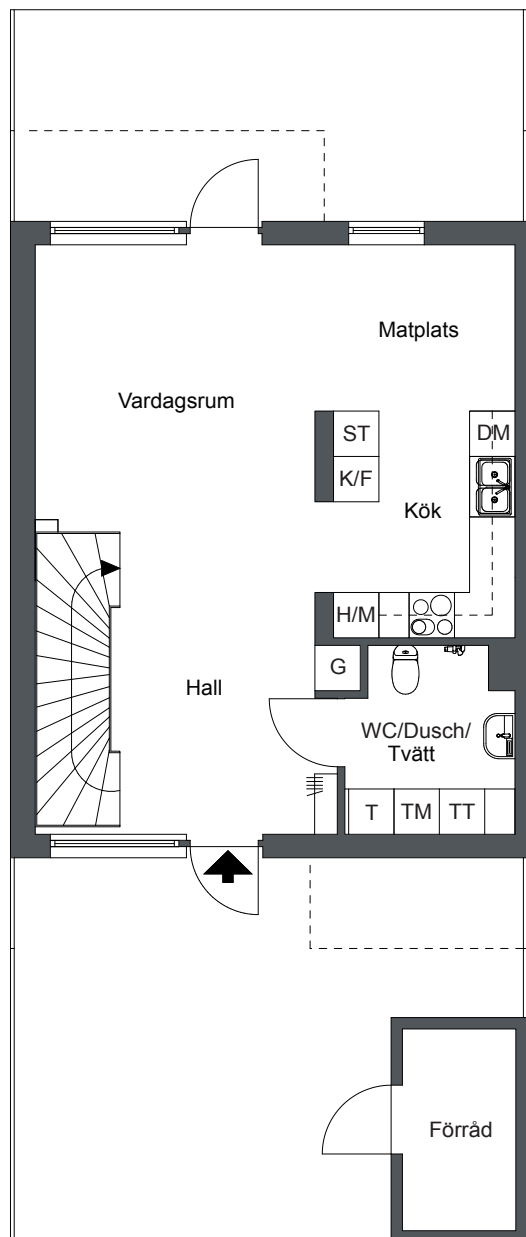

Nyponlunden, Örebro

4 Rok 101 m²

Lägenhets nr:

LGH 1-01

Förklaringar

-  Kombinerad kyl och frys
-  Högskåp m. inbyggd micro
-  Inbyggdshäll m. ugn
-  Diskmaskin
-  Garderob
-  Städskåp
-  Tvättmaskin
-  Torktumlare
-  Teknik
-  Hatthylla

Plan 1

0 1 2 3 4 5m

Viss avvikelse kan förekomma. Skala och mått kan avvika från verkligheten. Detta bofaktblad är upprättat 2012-03-16

Nyponlunden, Örebro

4 Rok 101 m²

Lägenhets nr:

LGH 1-01

Förklaringar

G Garderob

ST Städskåp

Streckade möbler är tillval

Plan 2

Viss avvikelse kan förekomma. Skala och mått kan avvika från verkligheten.
Detta bofaktablad är upprättat 2012-03-16