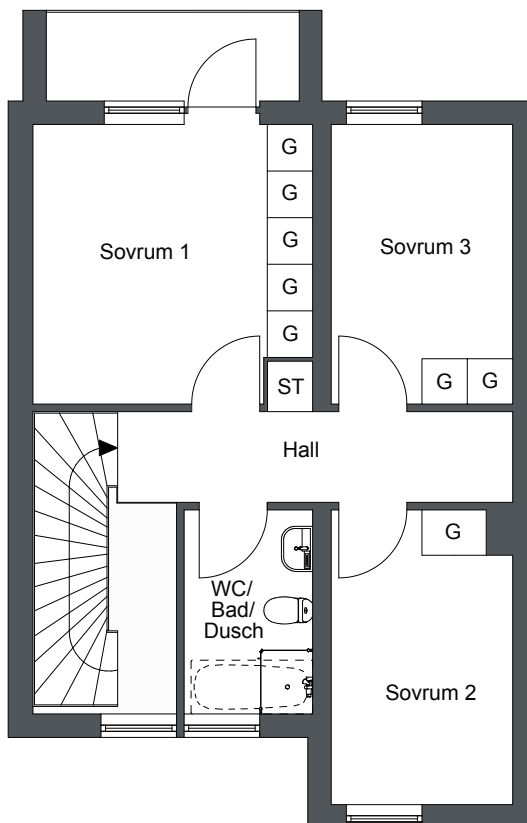

Nyponlunden, Örebro

4 Rok 101 m²

Lägenhets nr:

LGH 1-02, 1-03, 1-04, 2-02, 4-02, 4-03, 4-04

Förklaringar

-  K/F Kombinerad kyl och frys
-  H/M Högskåp m. inbyggd micro
-  Inbyggnadshäll m. ugn
-  DM Diskmaskin
-  G Garderob
-  ST Städsåp
-  TM Tvättmaskin
-  TT Torktumlare
-  T Teknik
-  Hatthylla

Plan 1

0 1 2 3 4 5m

Viss avvikelse kan förekomma. Skala och mått kan avvika från verkligheten.
Detta bofaktablad är upprättat 2012-03-16

Nyponlunden, Örebro

4 Rok 101 m²

Lägenhets nr:

LGH 1-02, 1-03, 1-04, 2-02, 4-02, 4-03, 4-04

Förklaringar

G Garderob

ST Städskåp

Streckade möbler är tillval

Plan 2

Viss avvikelse kan förekomma. Skala och mått kan avvika från verkligheten.
Detta bofaktablad är upprättat 2012-03-16