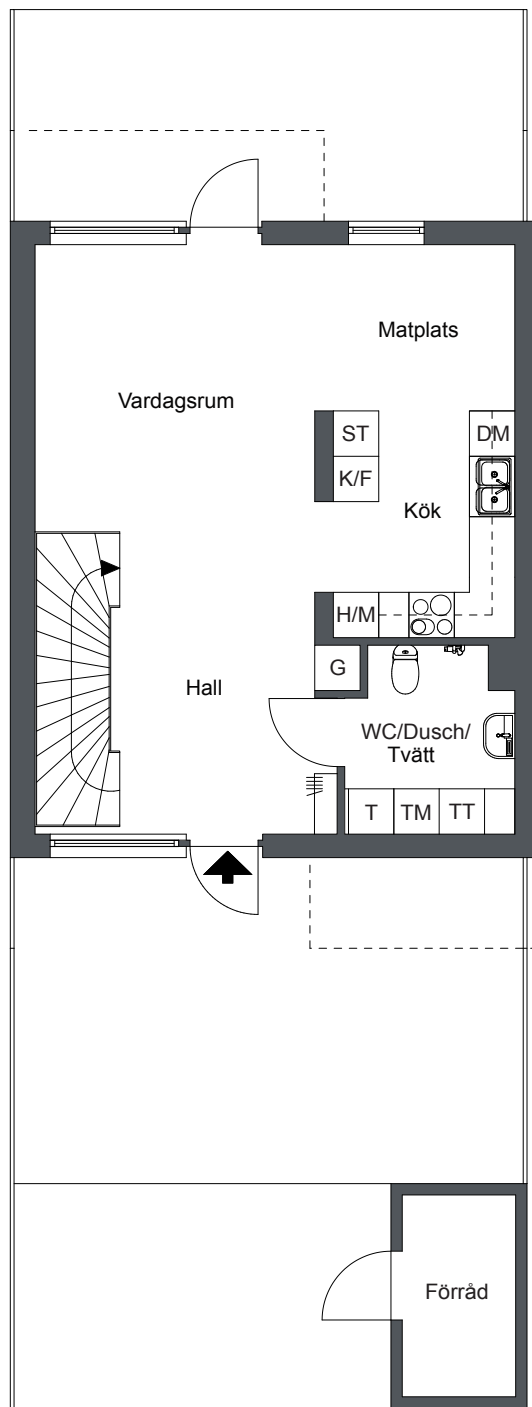

Nyponlunden, Örebro

4 Rok 101 m²

Lägenhets nr:

LGH 1-02, 1-03, 1-04, 2-02, 4-02, 4-03, 4-04

Förklaringar

-  K/F Kombinerad kyl och frys
-  H/M Högskåp m. inbyggd micro
-  Inbyggnadshäll m. ugn
-  DM Diskmaskin
-  G Garderob
-  ST Städsåp
-  TM Tvättmaskin
-  TT Torktumlare
-  T Teknik
-  Hatthylla

Plan 1

0 1 2 3 4 5m

Viss avvikelse kan förekomma. Skala och mått kan avvika från verkligheten.
Detta bofaktablad är upprättat 2012-03-16

Nyponlunden, Örebro

4 Rok 101 m²

Lägenhets nr:

LGH 1-02, 1-03, 1-04, 2-02, 4-02, 4-03, 4-04

Förklaringar

G Garderob

ST Städskåp

Streckade möbler är tillval

Plan 2

Viss avvikelse kan förekomma. Skala och mått kan avvika från verkligheten.
Detta bofaktablad är upprättat 2012-03-16