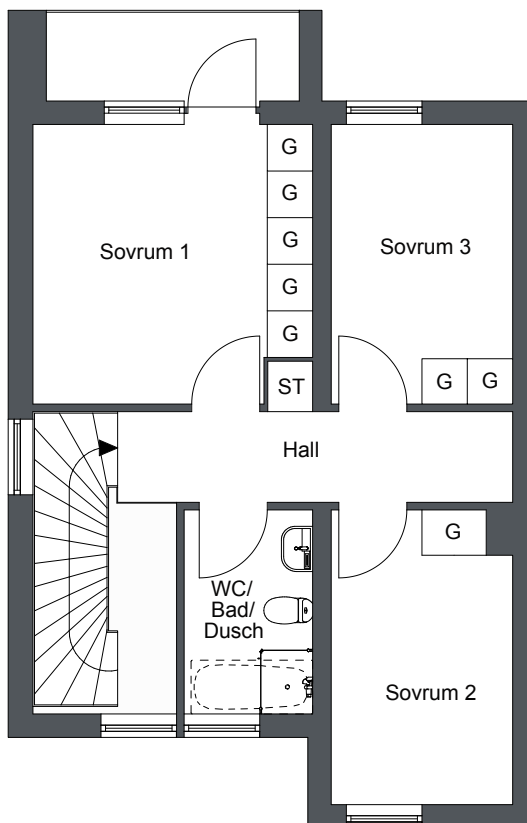

### Förklaringar

-  K/F Kombinerad kyl och frys
-  H/M Högskåp m. inbyggd micro
-  Inbyggnadshäll m. ugn
-  DM Diskmaskin
-  G Garderob
-  ST Städsåp
-  TM Tvättmaskin
-  TT Torktumlare
-  T Teknik
-  Hatthylla

Plan 1

0 1 2 3 4 5m

Viss avvikelse kan förekomma. Skala och mått kan avvika från verkligheten.  
Detta bofaktblad är upprättat 2012-03-16

## 4 Rok 101 m<sup>2</sup>

Lägenhets nr:

LGH 1-05, 2-03, 3-03, 4-01

### Förklaringar

G Garderob

ST Städskåp

Streckade möbler är tillval

Plan 2

Viss avvikelse kan förekomma. Skala och mått kan avvika från verkligheten.  
Detta bofaktablad är upprättat 2012-03-16