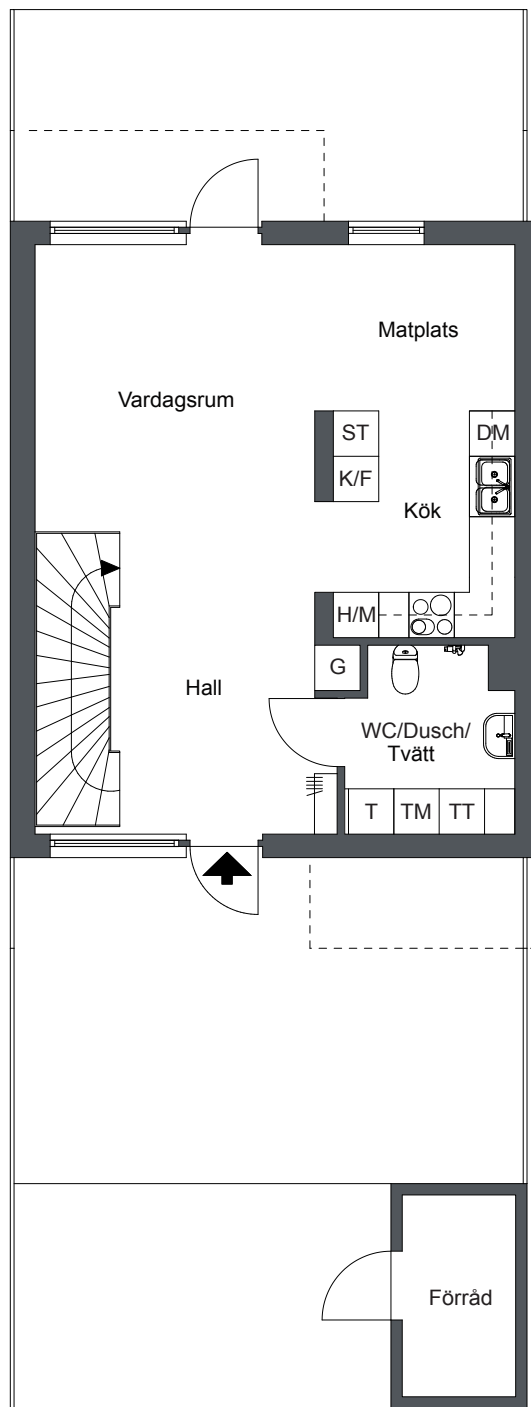

### Förklaringar

-  K/F Kombinerad kyl och frys
-  H/M Högskåp m. inbyggd micro
-  Inbyggnadshäll m. ugn
-  DM Diskmaskin
-  G Garderob
-  ST Städsåp
-  TM Tvättmaskin
-  TT Torktumlare
-  T Teknik
-  Hatthylla

Plan 1

0 1 2 3 4 5m

Viss avvikelse kan förekomma. Skala och mått kan avvika från verkligheten.  
Detta bofaktblad är upprättat 2012-03-16