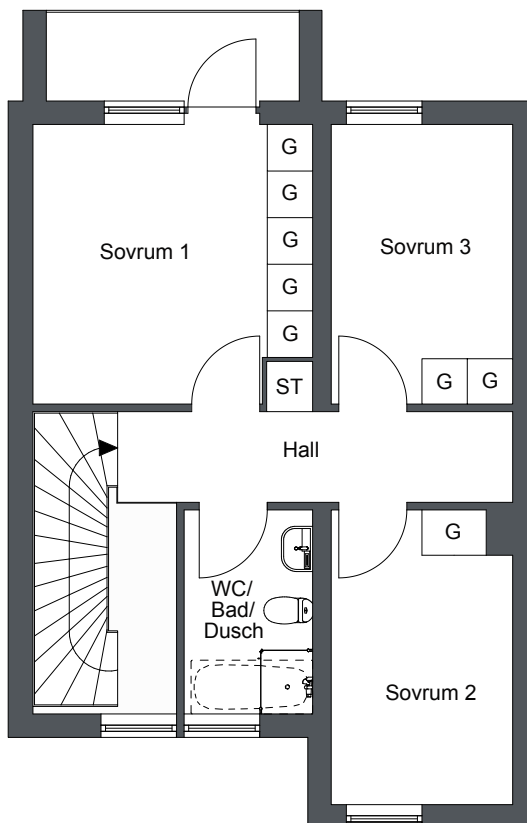

## 4 Rok 101 m<sup>2</sup>

Planlösning vid tillval av kyl respektive frys i fullhöjd

### Förklaringar

- K Kyl
- F Frys
- H/M Högskåp m. inbyggd micro
- ○ Inbyggnadshäll m. ugn
- DM Diskmaskin
- G Garderob
- ST Städskåp
- TM Tvättmaskin
- TT Torktumlare
- T Teknik
- ||||| Hatthylla

Plan 1

### Förklaringar

G Garderob

ST Städskåp

Streckade möbler är tillval

Plan 2

Viss avvikelse kan förekomma. Skala och mått kan avvika från verkligheten. Detta bofaktablad är upprättat 2012-03-16