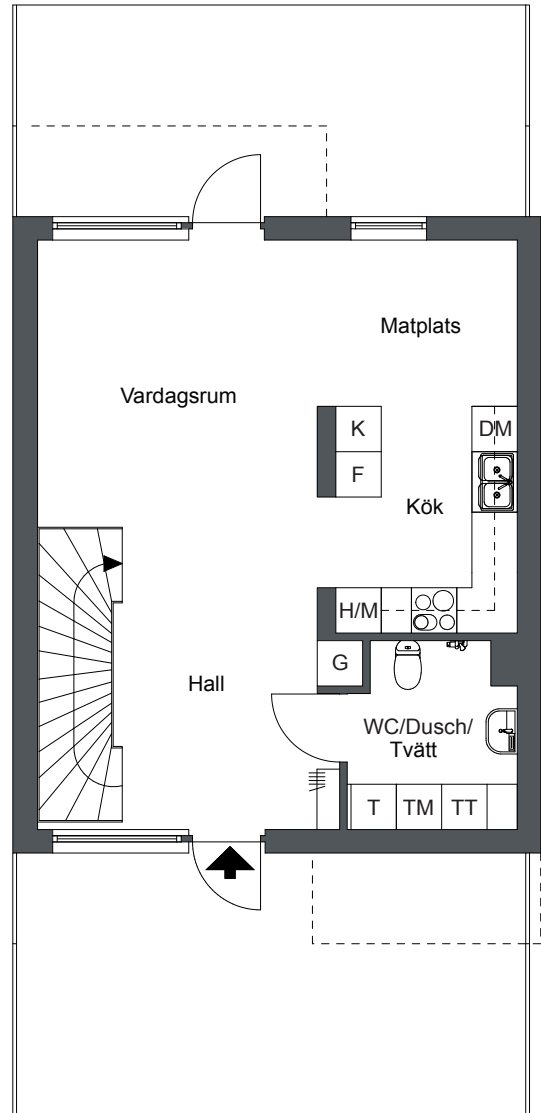

## 4 Rok 101 m<sup>2</sup>

Planlösning vid tillval av kyl respektive frys i fullhöjd

### Förklaringar

- K Kyl
- F Frys
- H/M Högskåp m. inbyggd micro
- ○ Inbyggnadshäll m. ugn
- DM Diskmaskin
- G Garderob
- ST Städskåp
- TM Tvättmaskin
- TT Torktumlare
- T Teknik
- ||||| Hatthylla

Plan 1

Viss avvikelse kan förekomma. Skala och mått kan avvika från verkligheten. Detta bofaktablad är upprättat 2012-03-16